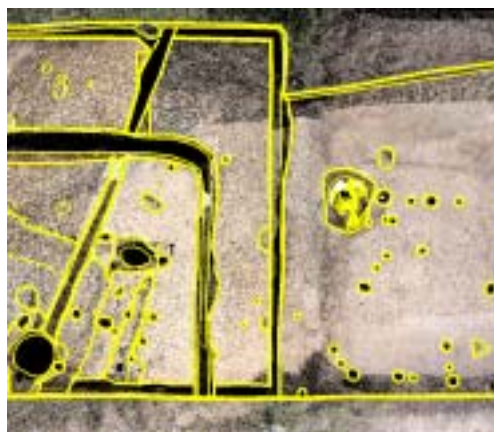

# 3D SOLUTION

-----計測の活用事例-----

1秒間に5000点取得される点群データ(XYZ座標)はRGB色の要素と照度を持つデータ。より安全に・迅速に・精密に、確かな技術で多様なニーズに応える新時代の計測です。

## 遺跡

発掘現場では発掘作業の兼ね合いもあり、現場計測は正確かつスピーディーに行う必要があります。こういった時でも、広範囲に早く正確に現場計測ができます。

現場の状況がカラー点群でリアルに再現されるため、面倒な図面作成も容易に行えます。

見えにくい場所の計測も可能になり、お好みの箇所で正確な断面図が作成できます。

## 遺物・美術品

模様などの正確な状況が必要となる遺物を計測した例です。細かな箇所もはっきり把握できます。

計測した細かなデータからレプリカの制作にも応用できます。

計測データは、梱包材製作や情報発信用のパンフレット、プロモーション動画、Web素材としても活用ができます。

株式会社 地域みらい

金沢支店 (担当 亀田) TEL(076)223-4656 FAX(076)223-4744

〒920-0025 石川県金沢市駅西本町2丁目10番6号