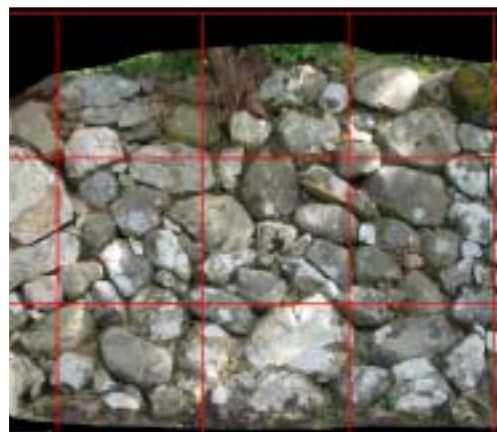

# 3D SOLUTION

-----計測の活用事例-----

1秒間に5000点取得される点群データ(XYZ座標)はRGB色の要素と照度を持つデータ。より安全に・迅速に・精密に、確かな技術で多様なニーズに応える新時代の計測です。

## 遺跡

発掘現場では発掘作業の兼ね合いもあり、現場計測は正確かつスピーディーに行う必要があります。こういった時でも、広範囲に早く正確に現場計測ができます。

現場の状況がカラー点群でリアルに再現されるため、面倒な図面作成も容易に行えます。

見えにくい場所の計測も可能になり、お好みの箇所で正確な断面図が作成できます。

## 遺物・美術品

模様などの正確な状況が必要となる遺物を計測した例です。細かな箇所もはっきり把握できます。

計測した細かなデータからレプリカの制作にも応用できます。

計測データは、梱包材製作や情報発信用のパンフレット、プロモーション動画、Web素材としても活用ができます。

株式会社 地域みらい

金沢支店 (担当 亀田) TEL(076)223-4656 FAX(076)223-4744

〒920-0025 石川県金沢市駅西本町2丁目10番6号